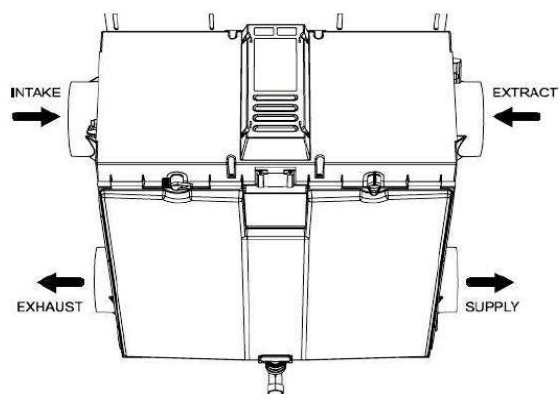

SIMPLE FLUJO

	REF.	€		REF.	€
 <p>EASYHOME AUTO COMPACT</p>	11026034	271,00	 <p>EXTRACTOR BAÑO</p>	280221010	34,00
 <p>TUBO FLEXIBLE ROLLO 50m</p>	Ø75 75VMCFLEX	216,00	 <p>REJILLA PLÁSTICO VERTICAL Y CIERRE C/MARCO</p>	300282850	7,02
 <p>SALIDA VERTICAL TECHO</p>	Ø75 ENTRADA Ø125 SALIDA ST1x75C	59,02	 <p>MOSQUITERO</p>	300282851	1,90
 <p>REJILLA PARA EXTRACCIÓN</p>	Ø125 VS125	22,91	 <p>REJILLA FACHADA CON MOSQUITERA</p>	160DFHREJAL	21,00
 <p>REJILLA PARA IMPULSIÓN/EXTRACCIÓN</p>	Ø125 VSE125	22,91	 <p>TUBO FOAM (2m)</p>	160-2000FOAM	103,28

**COMFOAIR COMPACT
CA155CM**

INFORMACIÓN

Medidas (H x W x D)	320 x 636 x 752,5 mm
Rango de Caudal de aire m³	de 36 m ³ /h s 254 m ³ /h
Habitaciones Húmedas	Máx. 6 cuartos secos y 6 húmedos
Superficie	Aproximadamente 150 m ²