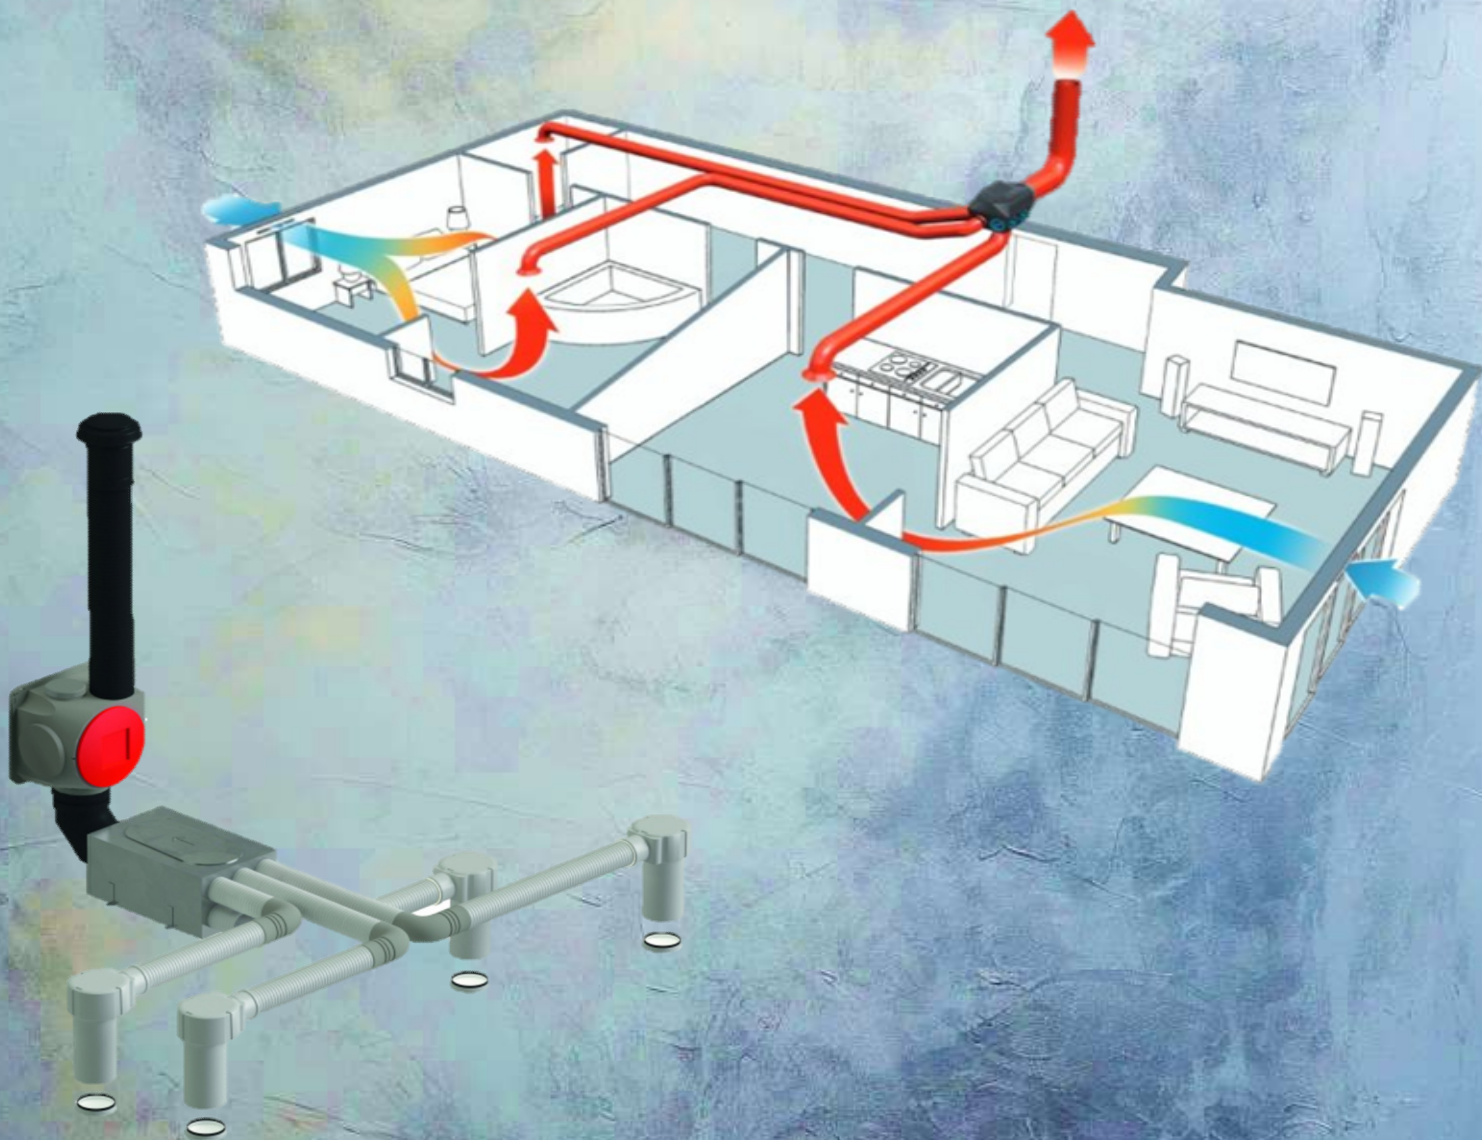

Almacén de Fontanería

VENTILACIÓN MECÁNICA

SIMPLE FLUJO

	REF.	€		REF.	€			
 <p>COMFOFAN SILENT 425 CONTROL RFZ</p>	180500030	334,36	 <p>JUNTA DE 90 (Bolsa 10 uds.)</p>	180500018	19,46			
	180500022	469,14		 <p>REJILLA EXTERIOR</p>	DN125	180500001	133,86	
 <p>COMFOTUBE 90 (R 50 mts)</p>	180500032	388,19	 <p>REJILLA REDONDA MULTI 90-125mm</p>	DN160	180500002	153,94		
	 <p>SILENCIADOR</p>	CW4	180500011	228,78	 <p>REJILLA REDONDA MULTI 90-125mm</p>	300282852	3,73	
CW6		180500012	253,12	 <p>FLEXIBLE SIN AISLAR</p>		DN125	180500005	87,62
CW8		180500013	329,78			DN160	180500006	114,40
 <p>PLACA CONEXIÓN</p>	CW4	180500007	59,62	 <p>ESPIROFLEX COMPACTO *Bolsa 3 mts.</p>	DN100	991328610	15,80	
	CW6	180500008	76,67		DN110	991328611	16,08	
	CW8	180500009	80,31		DN120	991328612	17,15	
 <p>PLACA DISTRIBUCIÓN</p>	90x4	180500014	68,14	 <p>ESPIROFLEX</p>	DN100	991328600	6,28	
	90x6	180500015	82,74		DN110	991328601	6,91	
	90x8	180500016	97,35		DN120	991328602	7,53	
 <p>PLENUM TVA-P 90</p>	(1)	180500019	30,43	DN160	991328604	11,59		
	(2)	180500029	24,34	*Minimo 5 mts.				
	(3)	180500027	24,34					
 <p>REJILLA RETORNO STH-STC</p>	180500020	19,46	 <p>FLEXIBLE AISLADO (10 mts.)</p>	127	060300032	7,02		
	EXTRACCION (E)	180500028		33,09	160	060300033	8,06	
 <p>REJILLA LUNA</p>	IMPULSIÓN (S)	180500021	33,09					

SIMPLE FLUJO

	REF.	€		REF.	€
 <p>EASYHOME AUTO COMPACT</p>	11026034	271,00	 <p>EXTRACTOR BAÑO</p>	280221010	34,00
 <p>TUBO FLEXIBLE ROLLO 50m</p>	Ø75 75VMCFLEX	216,00	 <p>REJILLA PLÁSTICO VERTICAL Y CIERRE C/MARCO</p>	300282850	7,02
 <p>SALIDA VERTICAL TECHO</p>	Ø75 ENTRADA Ø125 SALIDA ST1x75C	59,02	 <p>MOSQUITERO</p>	300282851	1,90
 <p>REJILLA PARA EXTRACCIÓN</p>	Ø125 VS125	22,91	 <p>REJILLA FACHADA CON MOSQUITERA</p>	160DFHREJAL	21,00
 <p>REJILLA PARA IMPULSIÓN/EXTRACCIÓN</p>	Ø125 VSE125	22,91	 <p>TUBO FOAM (2m)</p>	160-2000FOAM	103,28